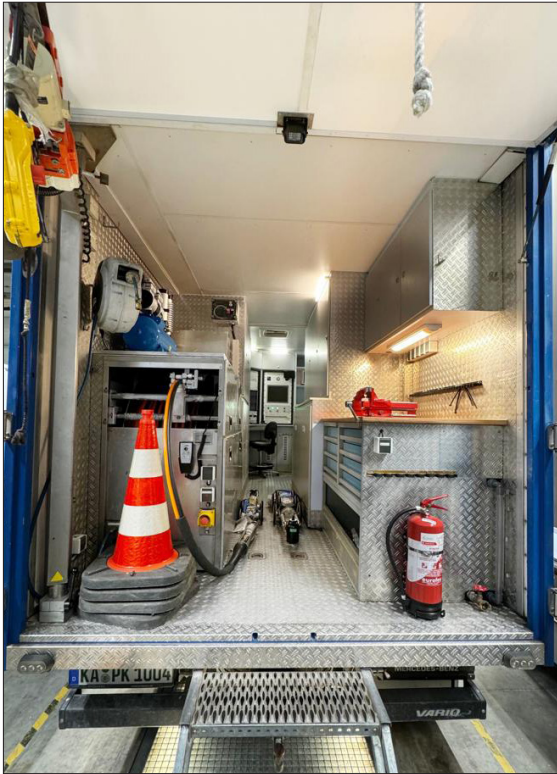

Gebrauchte KASRO Elektroanlage auf 7,5t Vario 816D Makeover 2023 mit DUALER Stromversorgung NEU

Kontakt +49 721 95082-0
info@prokasro.de

EUR 199.999

SPRING SALE EUR 184.999

NEU ca. EUR 375.000

Form der Sanierung:

Steuerung

- KASRO-Steuerung mit Monitor und Bedienpult
- Erweiterung KASRO Steuerung mit Heizvorrichtung
- Erweiterung KASRO Steuerung für Elektrofräser **NEU**

Kabeltrommel

- KASRO Überdruck-Mobilkabeltrommel ELEKTRO mit **neuer** 120 m Zwillingsleitung

Equipment

- KASRO Arbeitsroboter 4.0 **NEU**
- KASRO Mini-Farb-Schwenkkopfkamera LED
- KASRO Arbeitsroboter 1.7 **NEU** (optional)

SPECIAL:

DUALE Stromversorgung **NEU** über Batteriepack 4x GEL:

- Wechselrichter 5000 VA
- Batterien mit 530 Ah / 24 V
- Ladung der Batterien über Stromerzeuger und Außeneinspeisung
- 24 V Kompressor, 8 bar (95l/min) bis 10 bar (135 l/min)

Beschreibung

Chassis Hersteller	Mercedes
Modell	Vario 816 D
Zul. Gesamtgewicht	7,5t
Leistung	176 PS
Emissionsklasse	Euro 5
km-Stand	57.000
Ausstattung der Anlage	
Baujahr	2011/11-2023 Umbau
Klimaanlage	✓
Standheizung	✓
Generator	✓ 30 kVA
Kompressor	✓ NEU